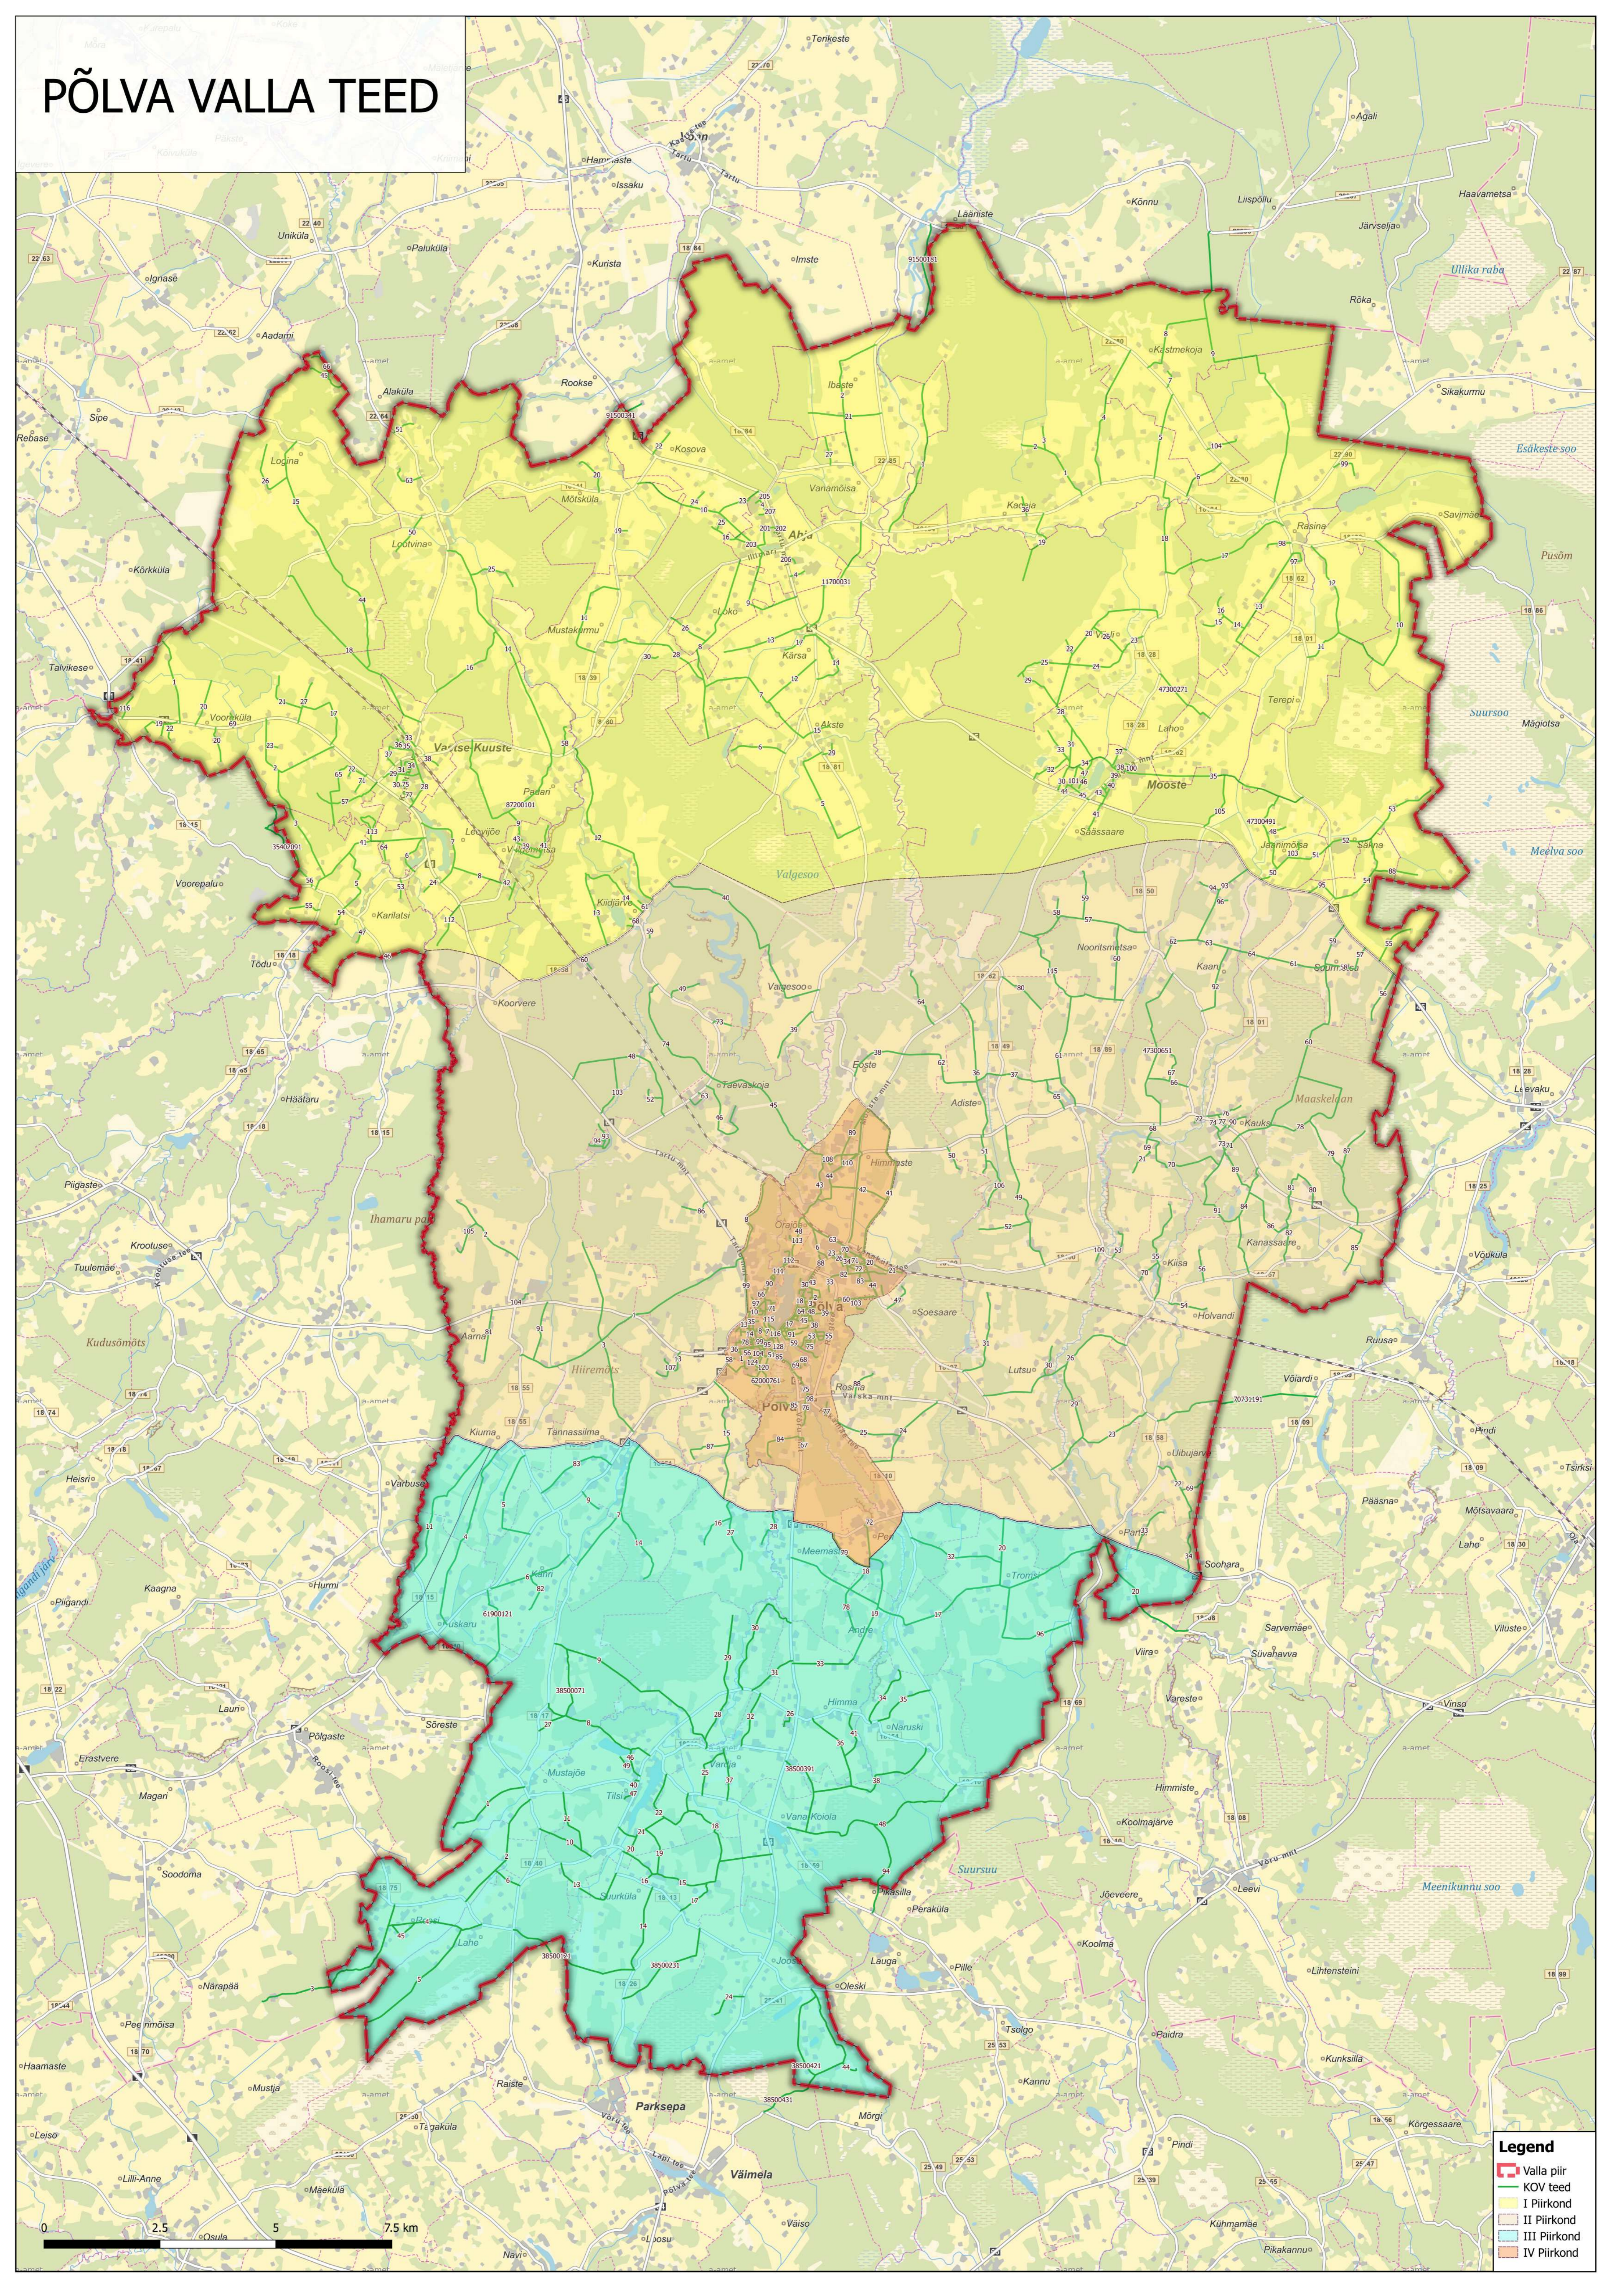

PÕLVA VALLA TEED

Legend

- Valla piir
- KOV teed
- I Piirkond
- II Piirkond
- III Piirkond
- IV Piirkond