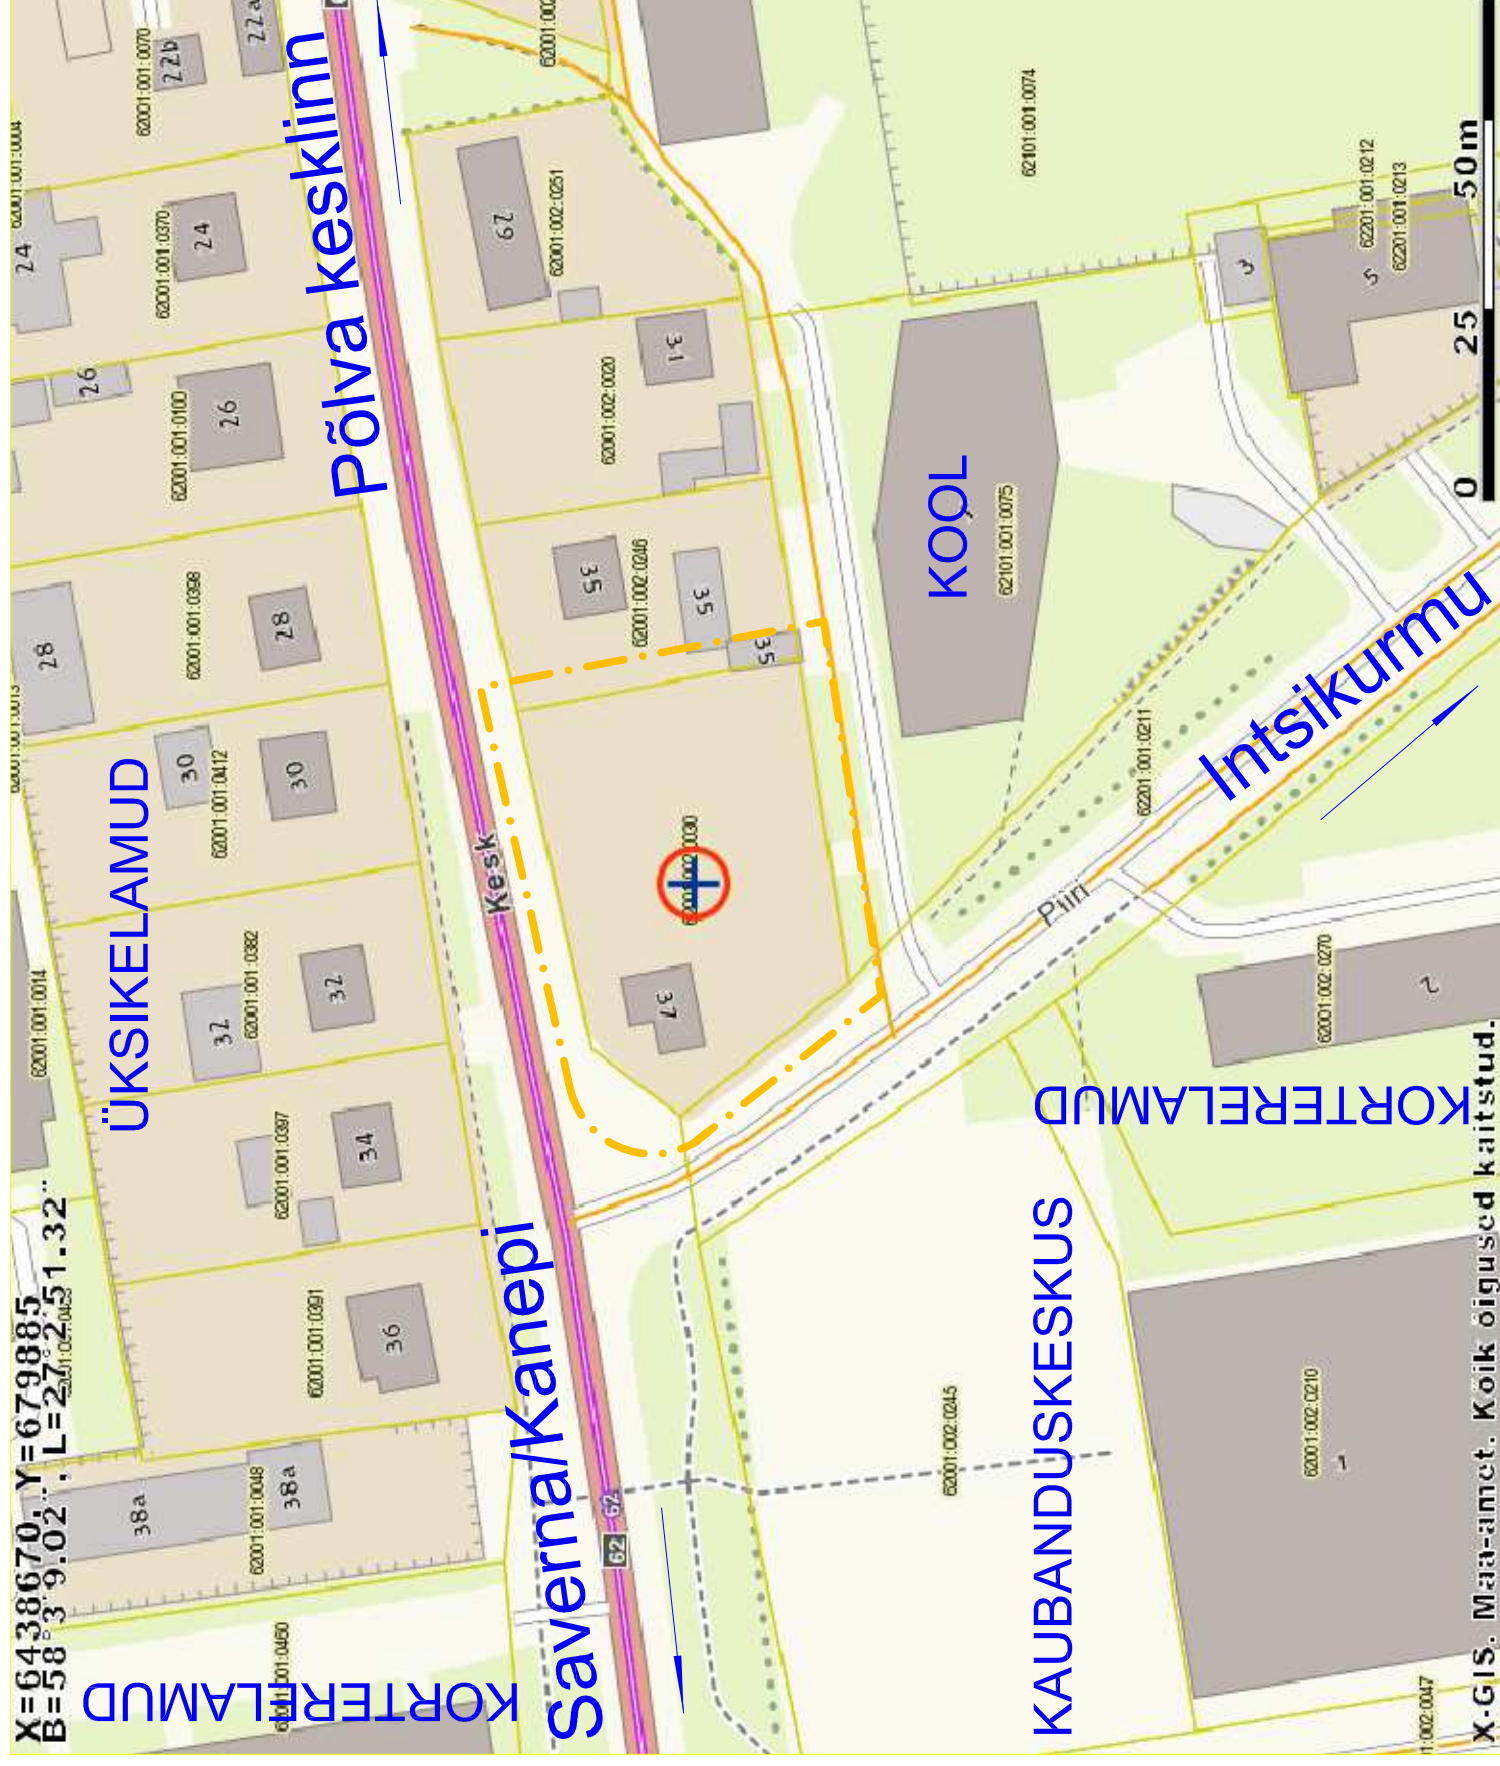

Planeeringuala asukoht

Väljavõte Põlva valla üldplaneeringust

Marks'i Maja OÜ

Büroo juhataja A.Roht
 Koostas A.Roht
 Koostas P.Torop

Reg.nr. 11704922
 EEP 001698
 E450/2009

Joonis: Põlva linnas Kesk tn 37 ja selle lähiala detailplaneering, lähipiirkonna funktsionaalsed ja linnaehituslikud seosed.

Address: Kesk tn. 37, Põlva linn,
 Põlva vald, Põlvamaa

Tellijä: PÕLVA VALLAVALITSUS

DP-2

DP0218

M 1:1000

Staadium DP

Sept. 2019

X-GIS. Maa-amet. Koik õigused kaitstud.