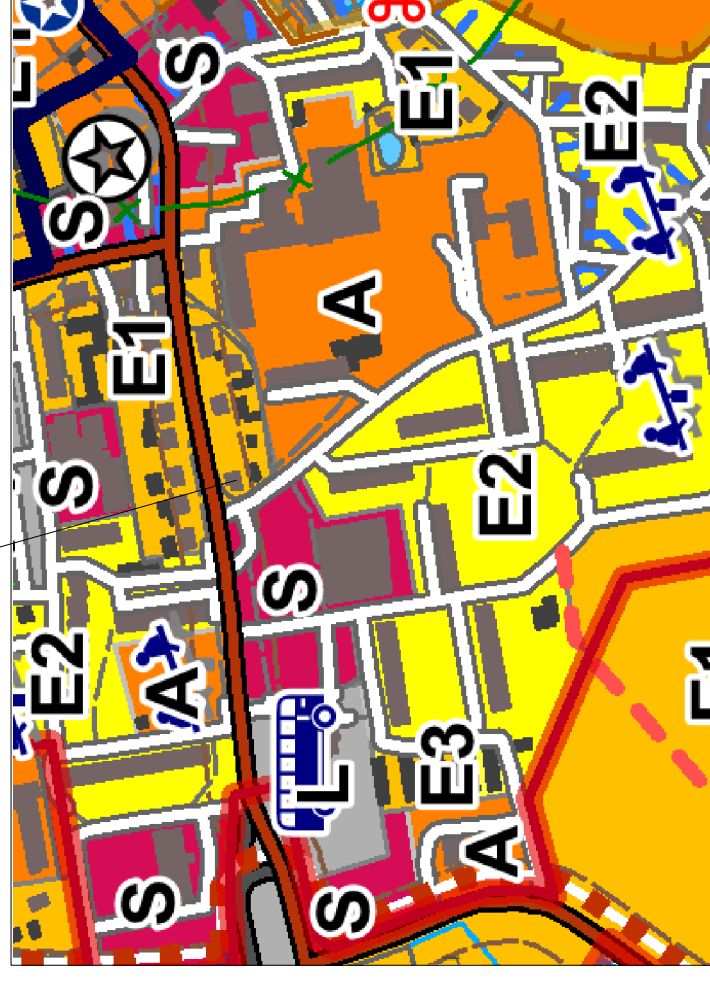

Planeeringuala asukoht

Väljavõte Põlva valla üldplaneeringust

Marks'i Maja OÜ

Büroo juhataja A.Roht
 Koostas A.Roht
 Koostas P.Torop

Reg.nr. 11704922
 EEP 001698
 E450/2009

Joonis: Põlva linnas Kesk tn 37 ja selle lähiala detailplaneering, lähipiirkonna funktsionaalsed ja linnaehituslikud seosed.

Address: Kesk tn. 37, Põlva linn,
 Põlva vald, Põlvamaa

Tellijä: PÕLVA VALLAVALITSUS

DP-2

DP0218

M 1:1000

Staadium DP

Sept. 2019

X-GIS. Maa-amet. Koik õigused kaitstud.