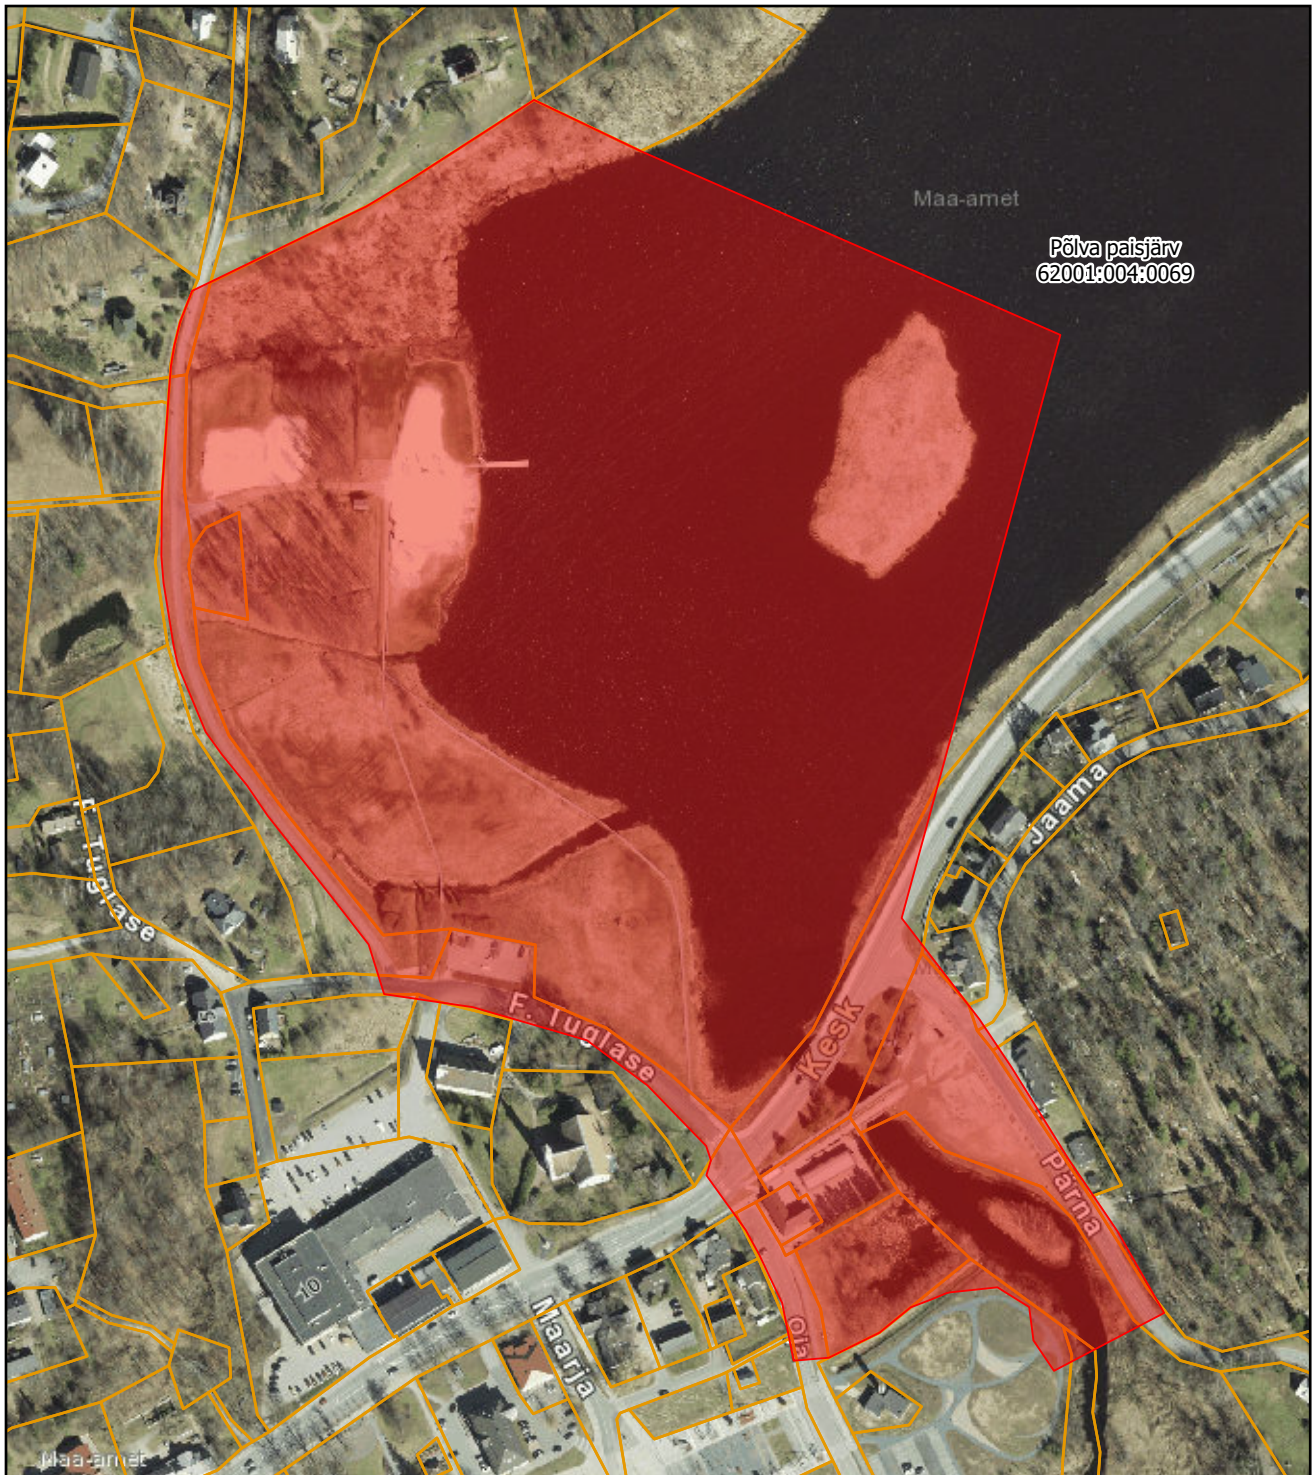

Lisa 1
Asendiplaan
Põlva vald, Põlva linn
Põlva paisjärv ja lähiala

Mõõdistatav ala ~ 15,88 ha