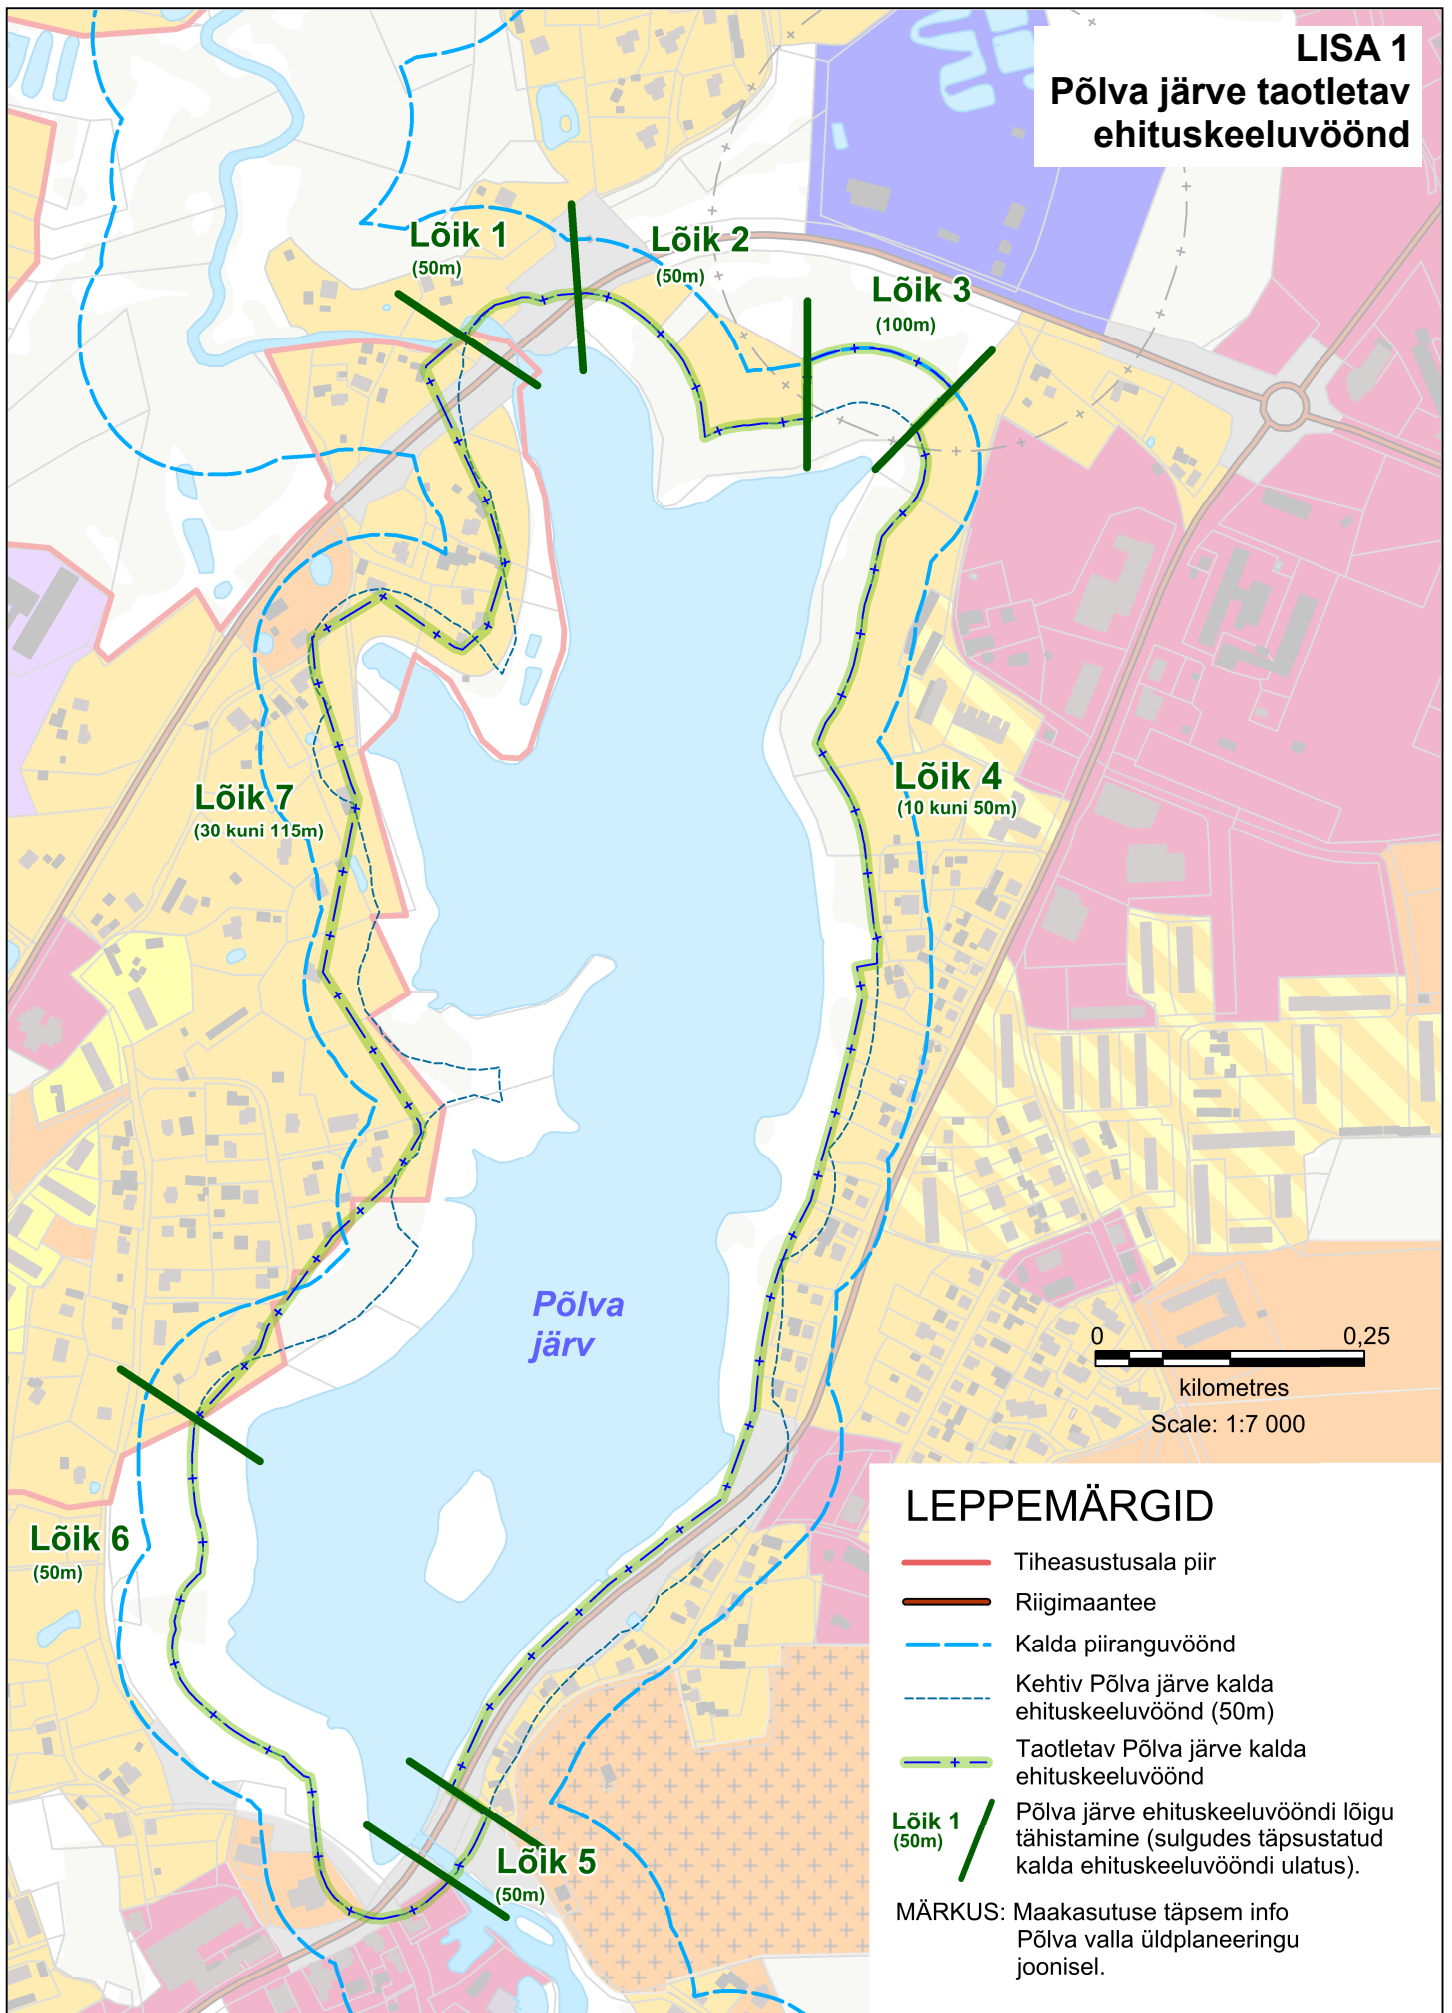

**LISA 1**  
**Põlva järve taotletav**  
**ehituskeeluvöönd**

**LEPPEMÄRGID**

- Tiheasustusala piir
- Riigimaanteee
- Kalda piiranguvöönd
- Kehtiv Põlva järve kalda ehituskeeluvöönd (50m)
- Taotletav Põlva järve kalda ehituskeeluvöönd
- Põlva järve ehituskeeluvööndi lõigu tähistamine (sulgudes täpsustatud kalda ehituskeeluvööndi ulatus).

**MÄRKUS:** Maakasutuse täpsem info Põlva valla üldplaneeringu joonisel.