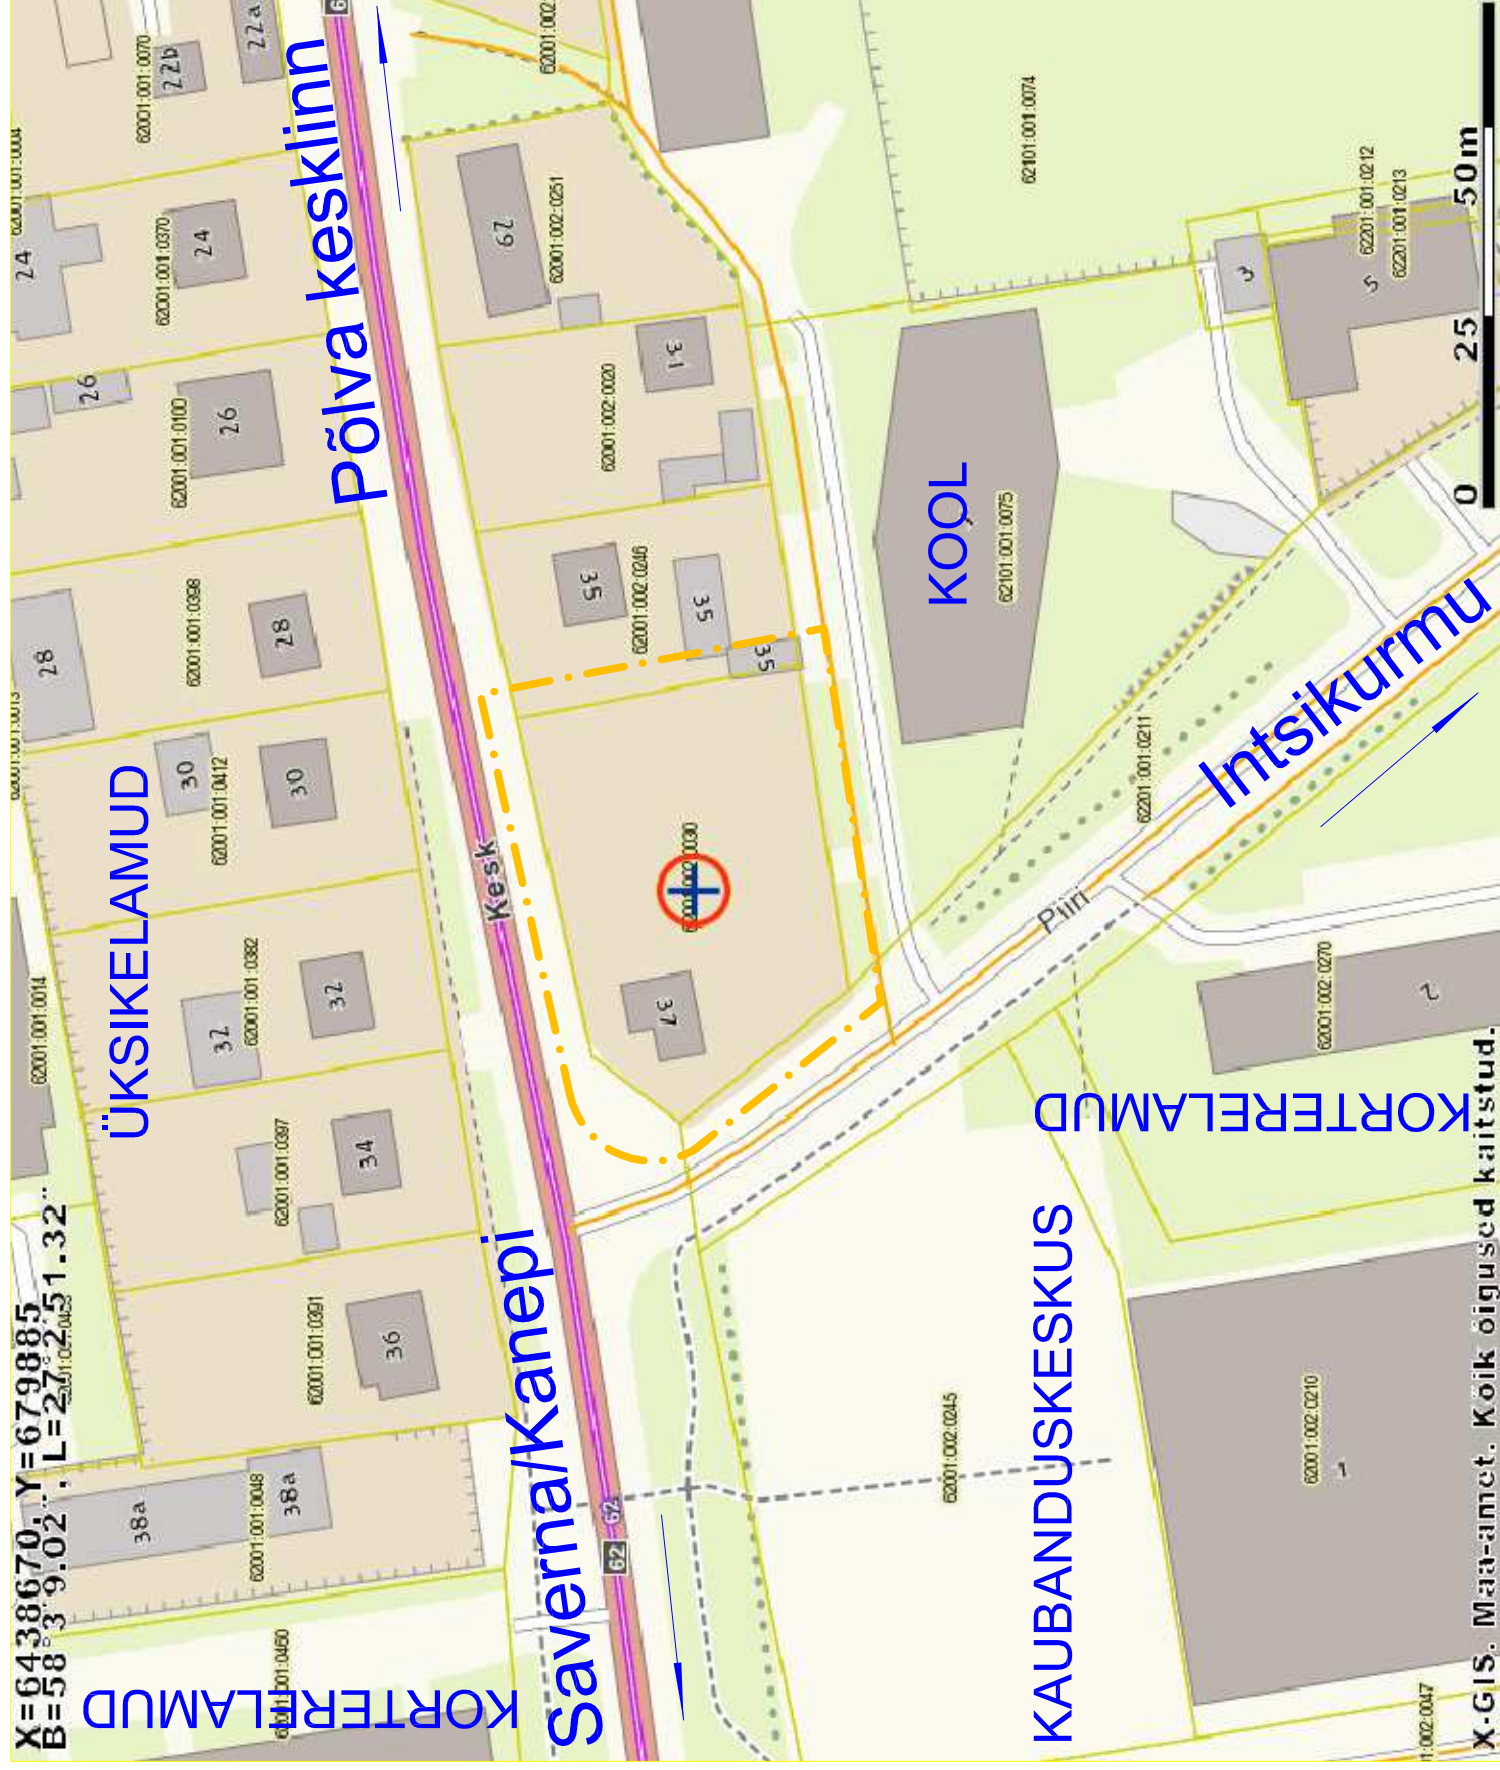

Planeeringuala asukoht

Väljavõte Põlva valla üldplaneeringust

TINGMÄRGID:

PLANEERITAVA MAALA PIIR

Marks Maja OÜ		Reg.nr. 11704922	Joonis:	Põlva linnas Kesk tn 37 detailplaneering.	DP-2
Büroo juhataja	A.Roht	EEP 001698		Lähikirikonna funktsionaalsed ja	DP0218
Koostas	A.Roht	E450/2009		linnaehituslikud seosed.	M 1:1000
Koostas	P.Torop		Address:	Kesk tn. 37, Põlva linn,	Staadium DP
				Põlva vald, Põlvamaa	Juuni 2019
			Tellijä:	PÕLVA VALLAVALITSUS	