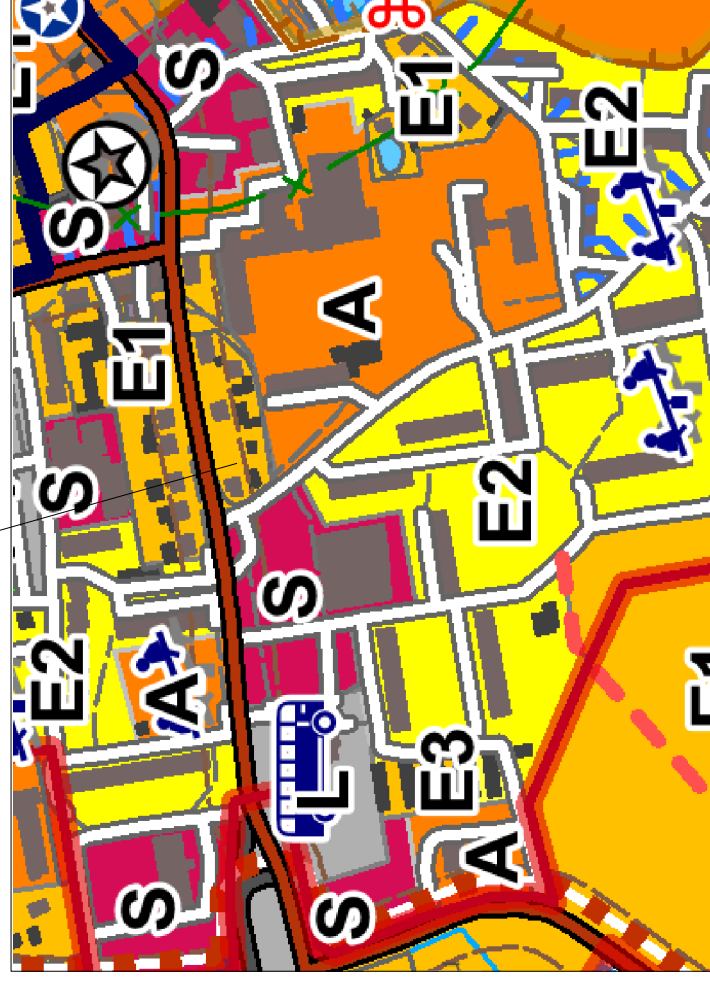

Planeeringuala asukoht

Väljavõte Põlva valla üldplaneeringust

TINGMÄRGID:

PLANEERITAVA MAALA PIIR

Marks Maja OÜ		Reg.nr. 11704922	Joonis:	Põlva linnas Kesk tn 37 detailplaneering.	DP-2
Büroo juhataja	A.Roht	EEP 001698		Lähikirikonna funktsionaalsed ja	DP0218
Koostas	A.Roht	E450/2009		linnaehituslikud seosed.	M 1:1000
Koostas	P.Torop		Address:	Kesk tn. 37, Põlva linn,	Staadium DP
				Põlva vald, Põlvamaa	Juuni 2019
			Tellijä:	PÕLVA VALLAVALITSUS	