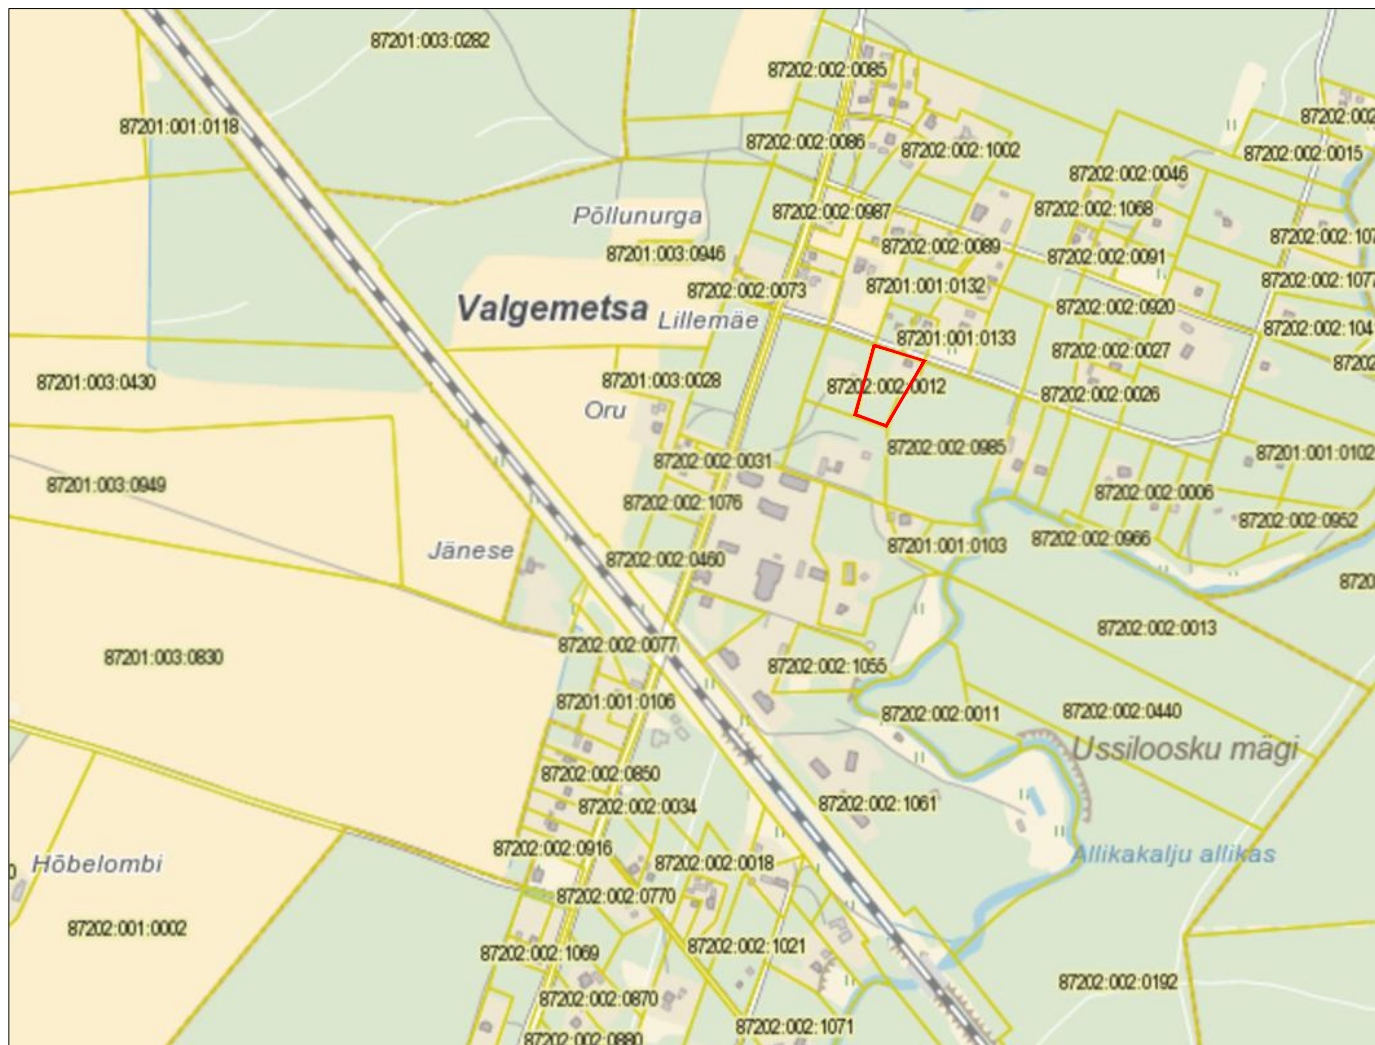

N

— Planeeringuala piir

 <p>Ruumi Grupp OÜ Mäe 24, 51008 Tartu Reg. nr: 12042771</p> <p>www.ruumi.ee info@ruumi.ee tel: 56 609 144</p>	Töö nimetus: Villa Salme kinnistu asukohaskeem		Joonis: Situatsiooniskeem	
	Asukoht: Valgemetsa küla, Põlva vald		Töö number: DP-21/06-2017	
	Huvitatud isik: Raivo Pajoma	Allkiri:	Möötkava: M 1:10 000	Formaat: A4
	Planeerija: Teele Laur	Allkiri:	Joonise nr: 1/3	Kuupäev: 27.06.2018