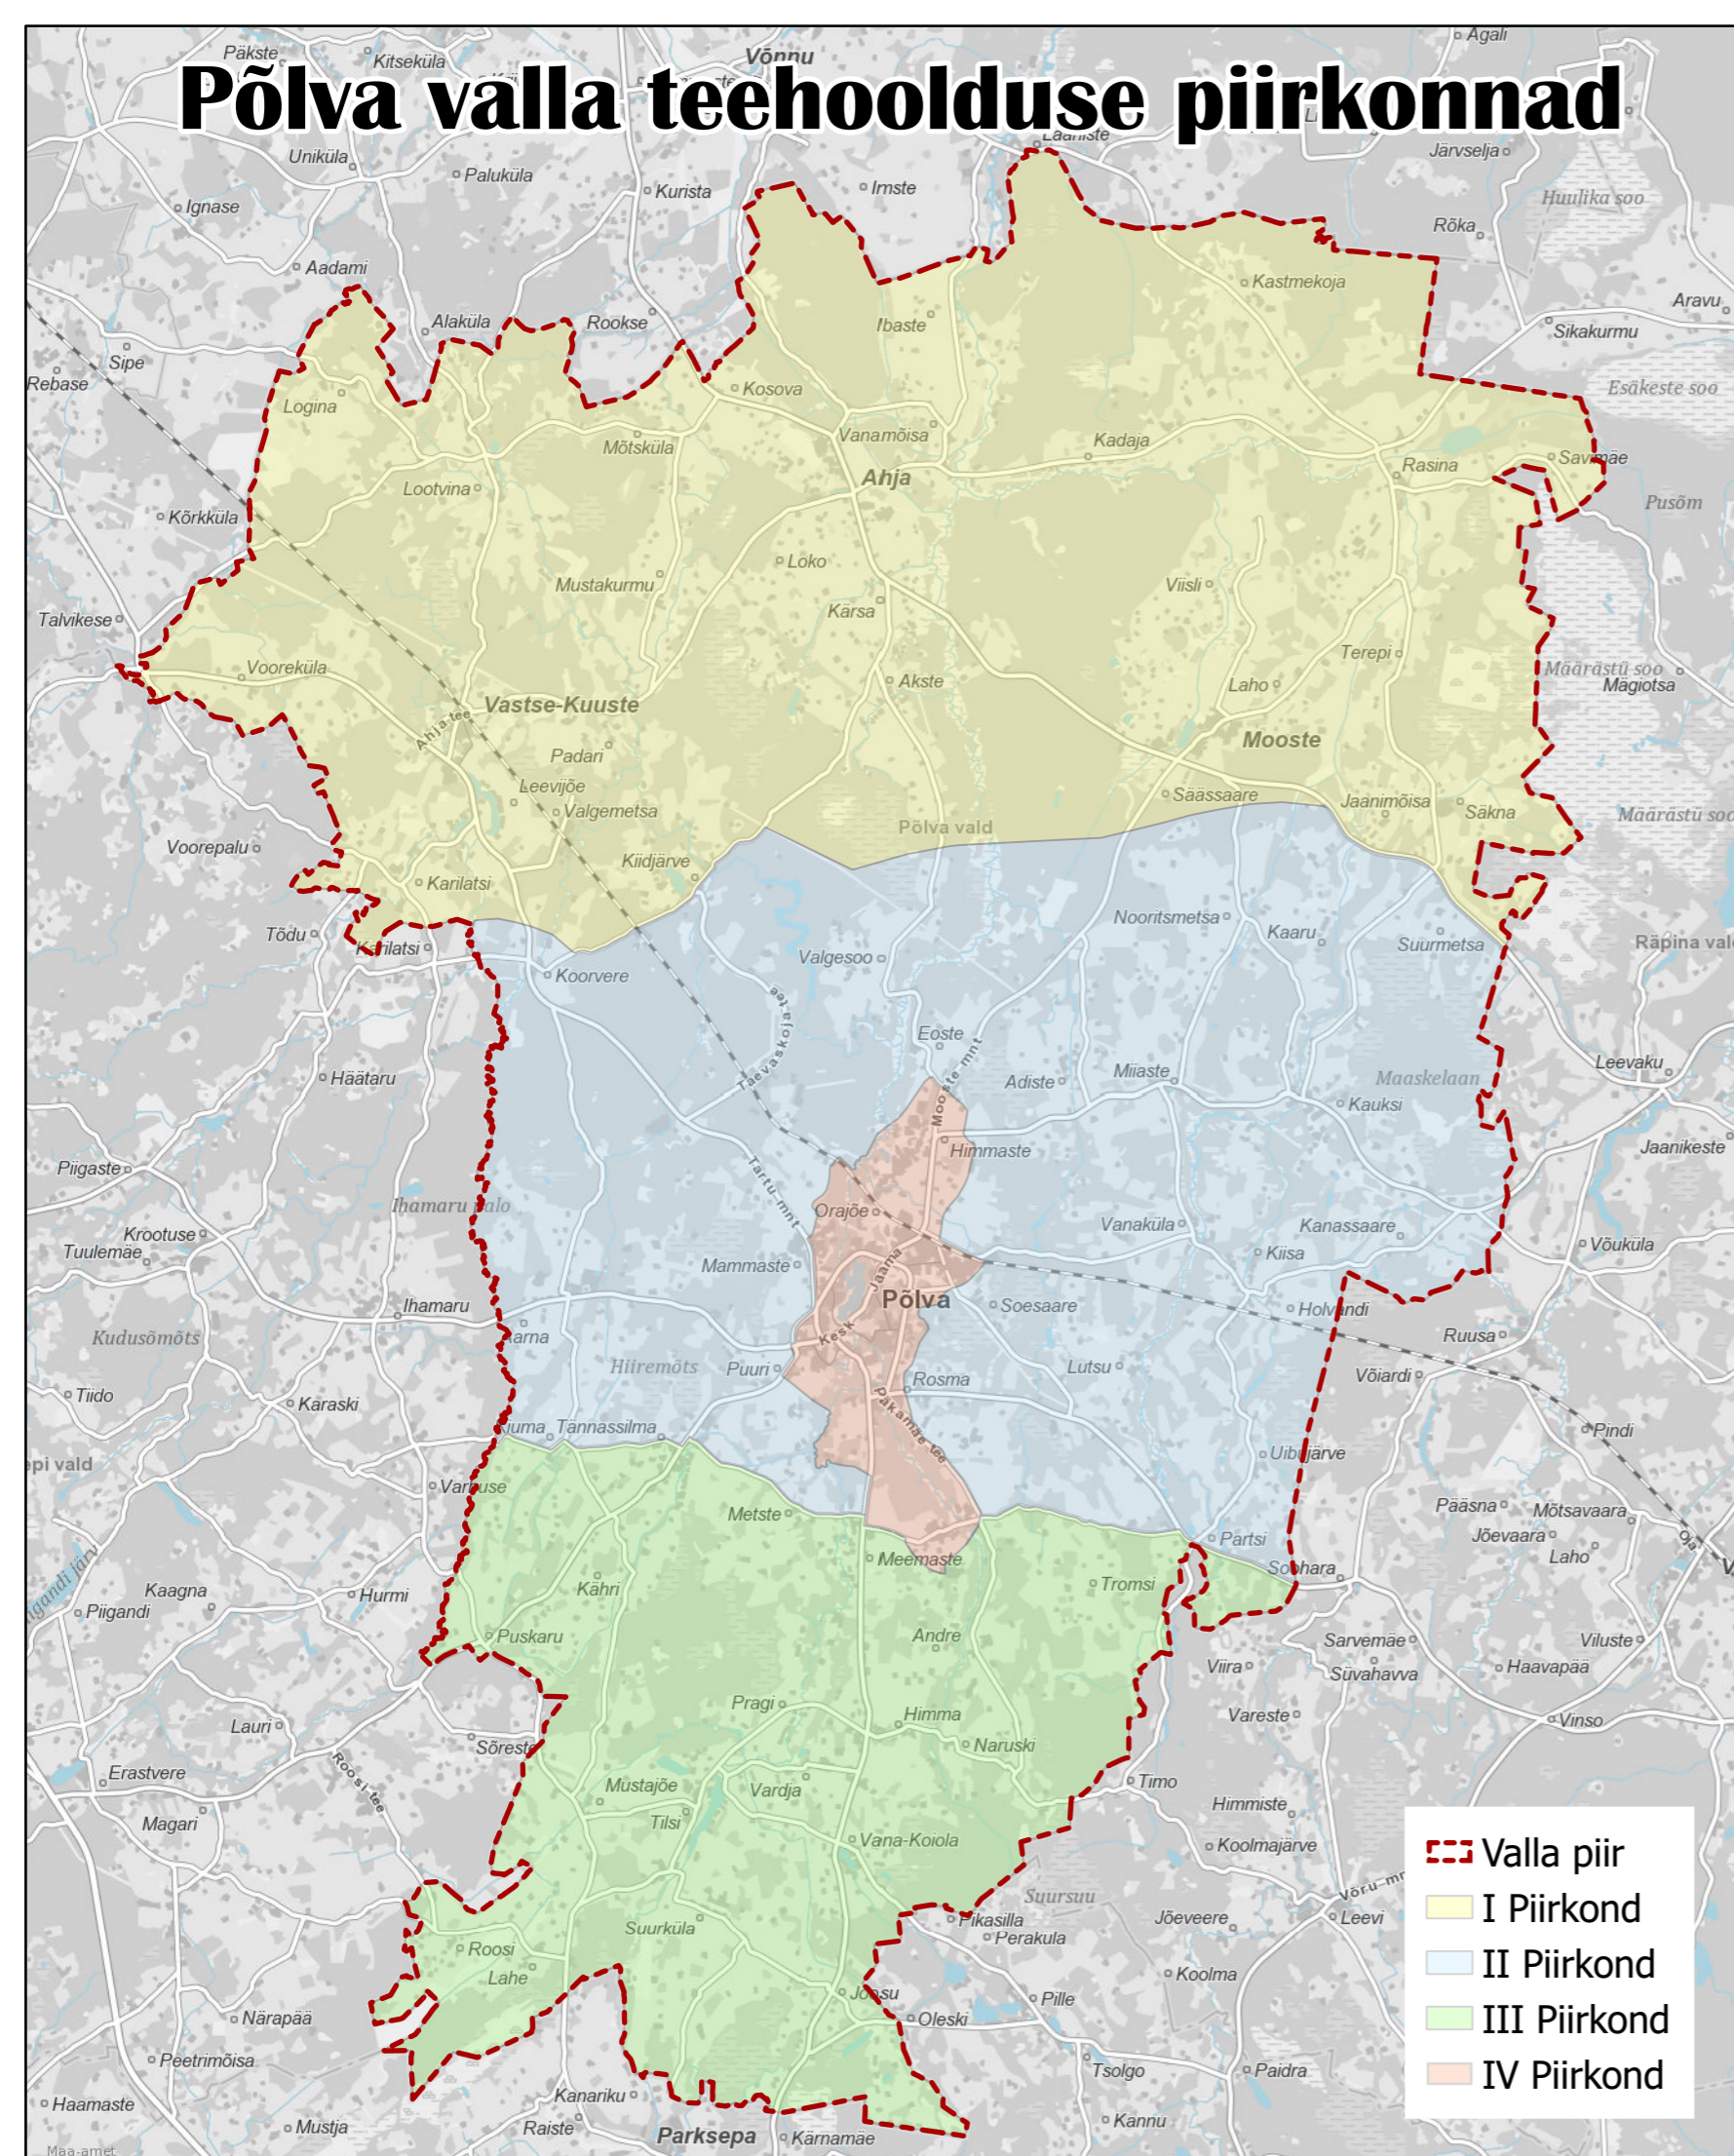

Põlva valla teehoolduse piirkonnad

I ja II piirkonnas teostavad töid (külade kaupa):

- **Hainer Kaine, tel 5620 6677, hainerkaine@gmail.com**
- Ahja, Akste, Kärša, Mustakurmu, Mõtsküla, Lootvina, Logina, Padari, Kiidjärve, Kosova, Ibaste, Partsi, Lutsu, Soesaare, Uibujärve, Holvandi, Adiste, Kanassaare, Nooritsmetsa, Eoste, Valgesoo ja Taevaskoja külas
- **Kristo Luik, tel 5622 5753, myyri.talu@gmail.com** - Rasina, Kadaja, Kastmekoja külas
- **Meelis Kokkmaa, tel 525 8774, meelis.kokkmaa@gmail.com** - Mooste, Kauksi, Jaanimõisa, Kaaru, Kanassaare, Säkna külas
- **Andu Hanson, tel 508 6789, andu.hanson@gmail.com**
- Vastse-Kuuste, Leevijõe, Vooreküla, Karilatsi, Valgemetsa, Koorvere, Aarna, Kiuma, Tännassilma, Puuri (osaliselt), Puntaru ja Hatiku külas

- **AS Trev-2 Grupp, Hardi Kuimets, tel 5814 4802, hardi.kuimets@trev2.ee** - Põlva linna piirkond, sealhulgas Himmaste, Mammaste, Rosma, Puuri (osaliselt) ja Peri külas

Probleemidest teede talihoidusel palume teada anda Põlva Haldusteenistuse juhatajale Rein Kamberile telefonil 5560 1587 või otse oma piirkonna talihoidetööde teostajale.