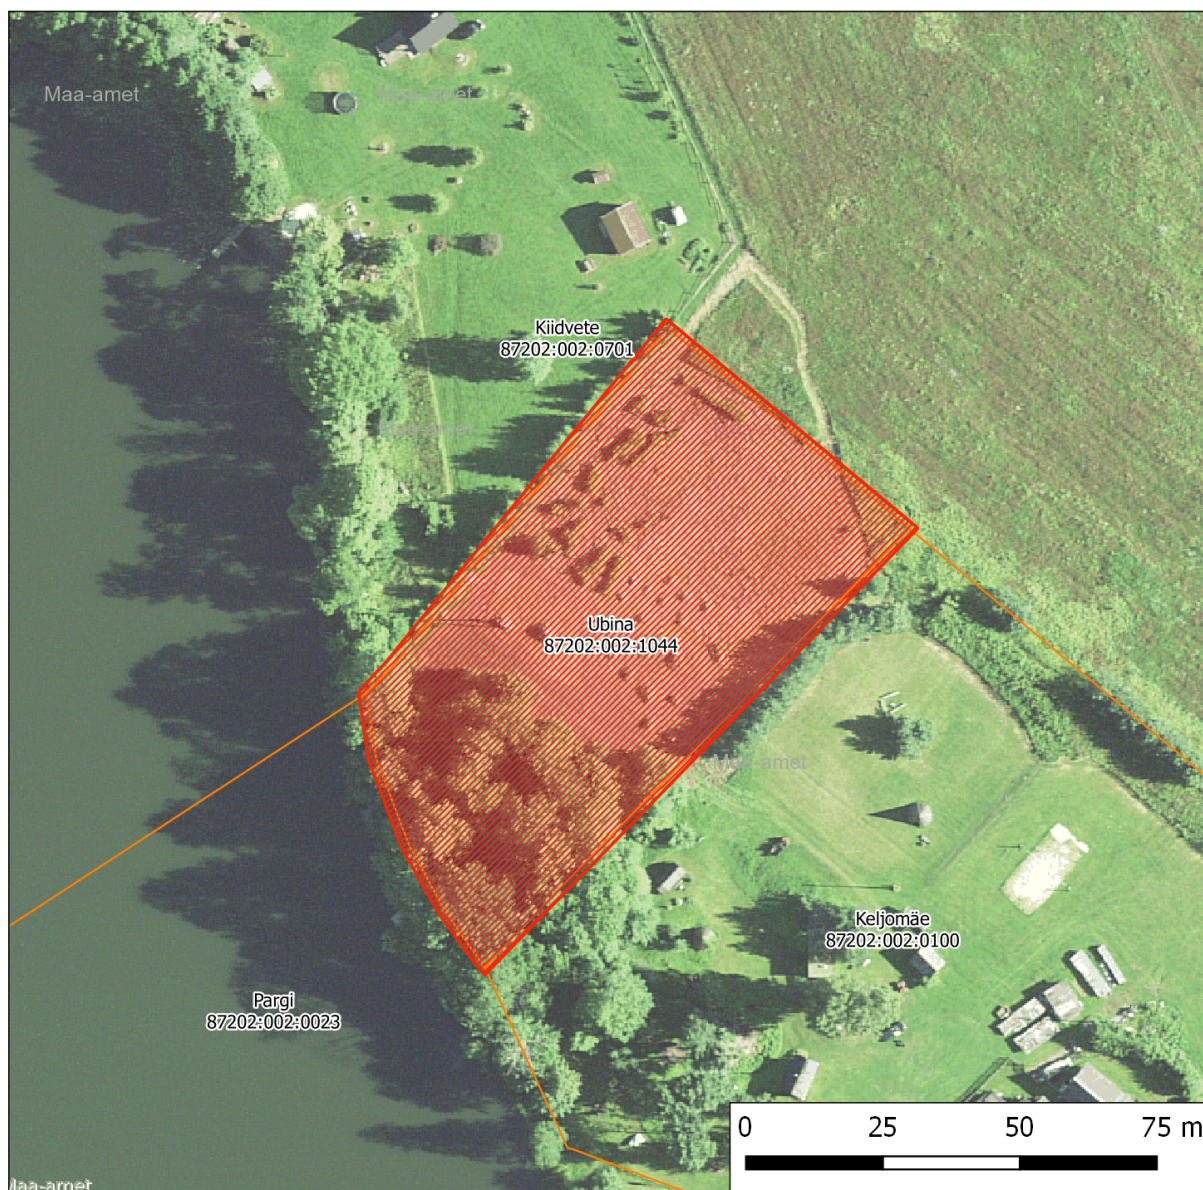

Planeeringuala asendiplaan

-  Detailplaneeringu ala
-  Katastriüksuse piirid

Ligikaudne ala pindala 0,58 ha