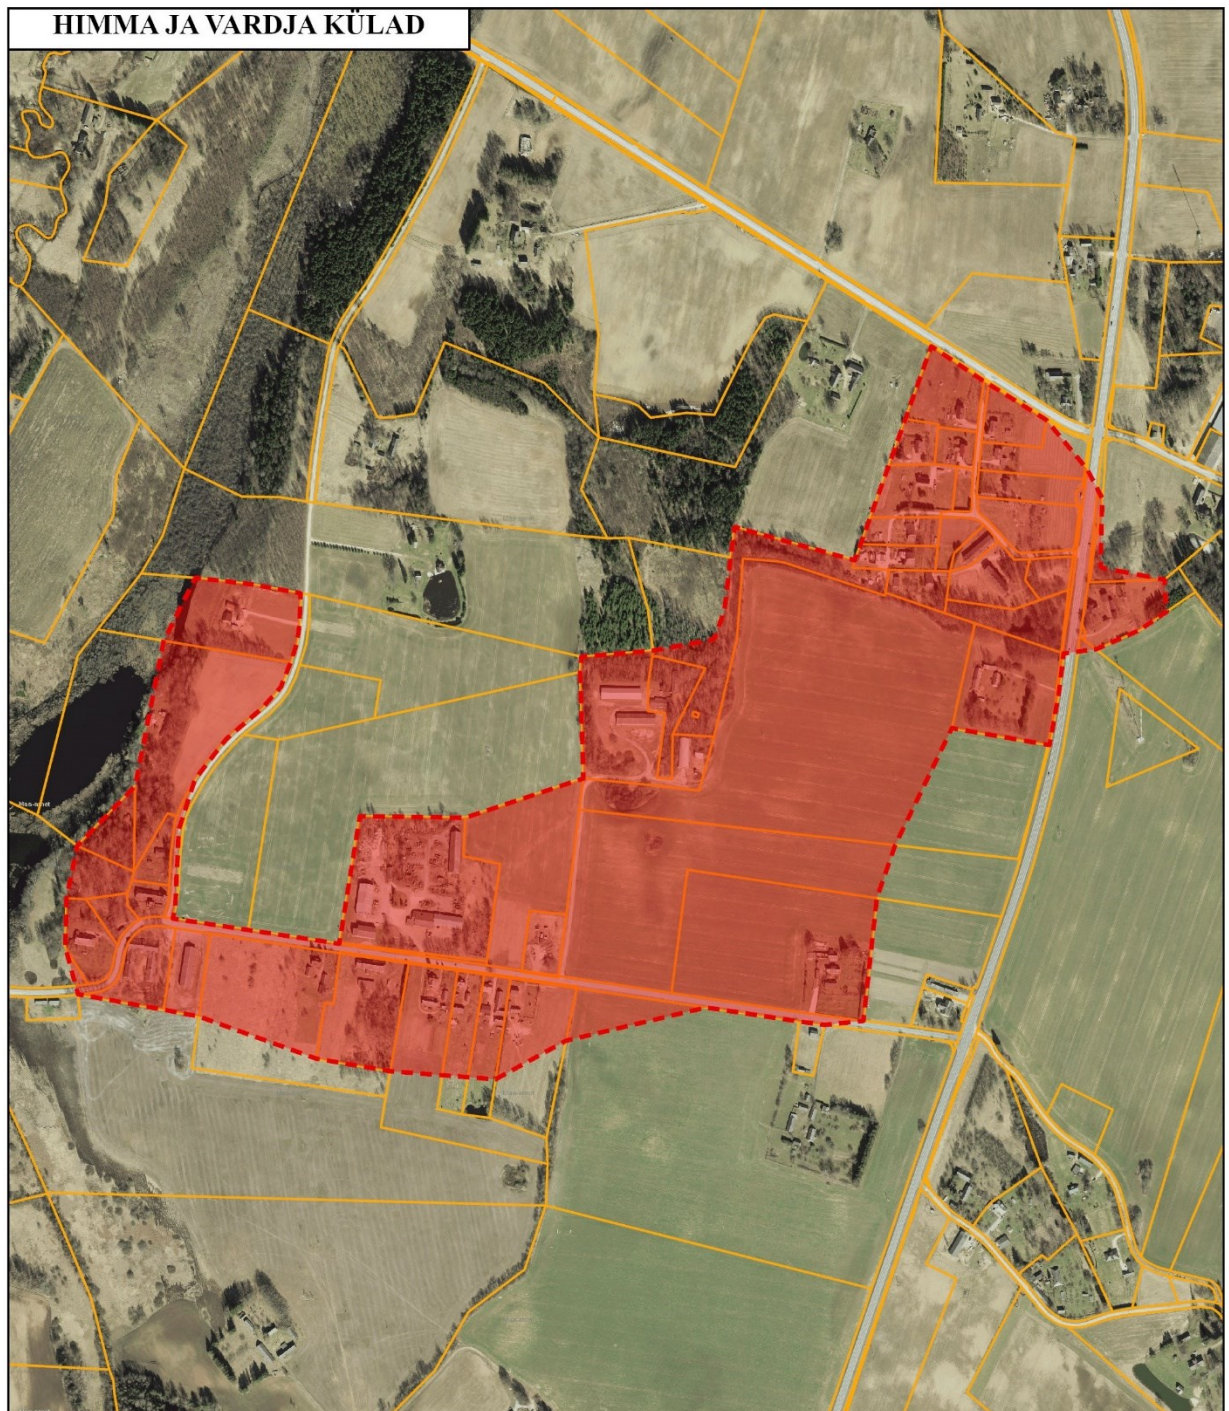

Aktsiaseltsi PÕLVA VESI tegevuspiirkond Himma-Vardja piirkonnas

AS Põlva Vesi tegevuspiirkond Himma ja Vardja külades

 AS Põlva Vesi tegevuspiirkond

/allkirjastatud digitaalselt/
Lennart Liba
Vallavolikogu esimees