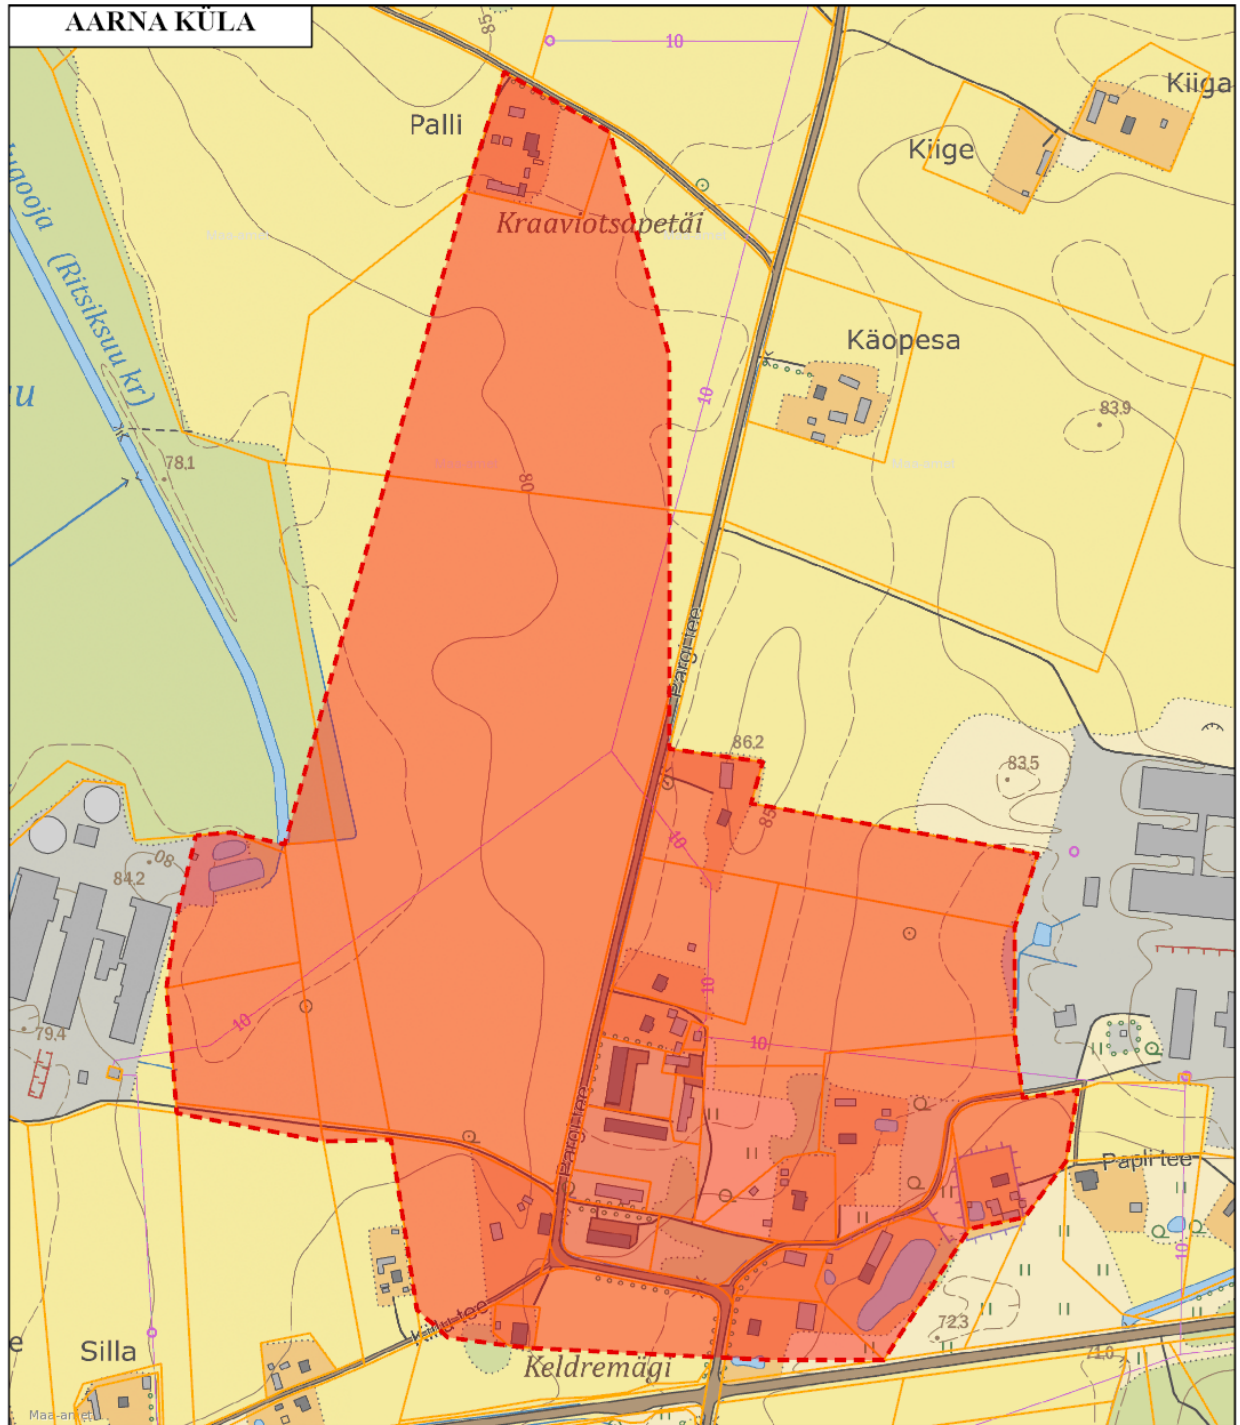

**Aktsiaseltsi PÕLVA VESI tegevuspiirkond Aarna piirkonnas**

**AS Põlva Vesi tegevuspiirkond Aarna külas**

 AS Põlva Vesi tegevuspiirkond

/allkirjastatud digitaalselt/  
Lennart Liba  
Vallavolikogu esimees