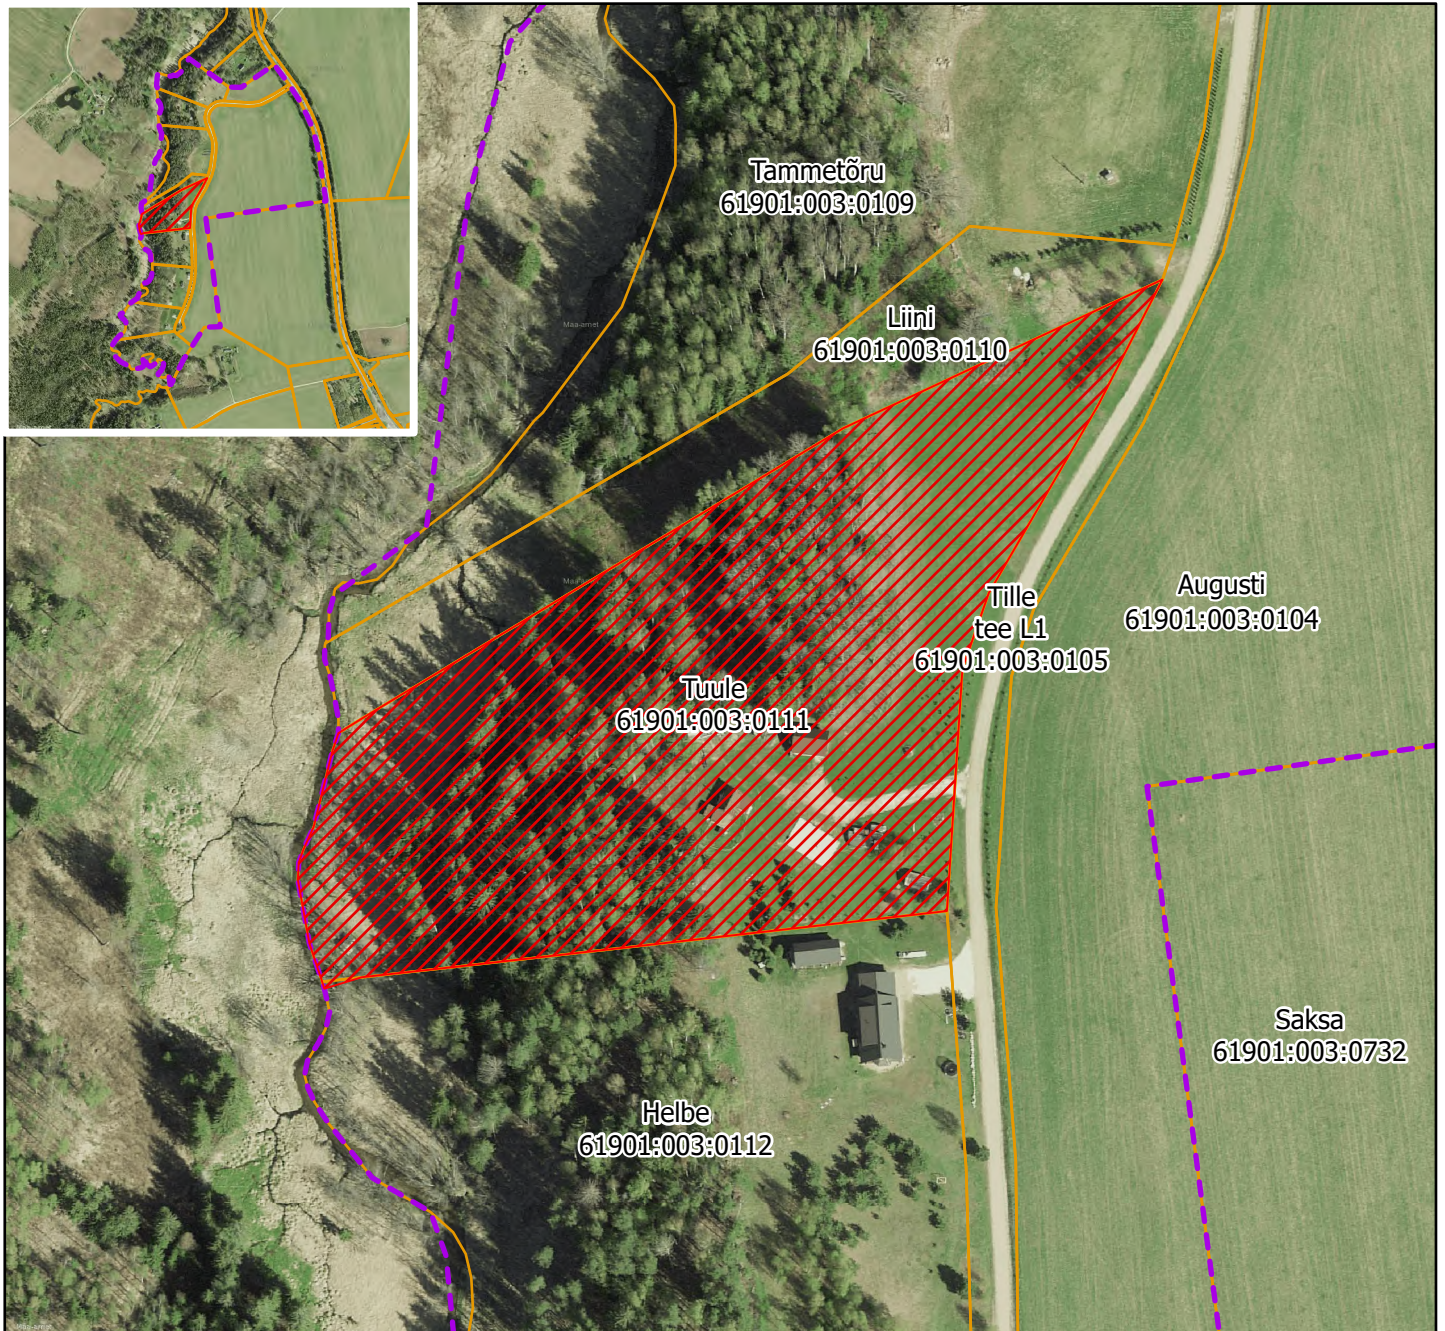

# Asendiplaan

1: 2 000

0 75 150 meetrit

-  detailplaneeringu ala
-  kehtiv detailplaneering
-  katastriüksuste piirid

Planeeringuala pindala 19650 m<sup>2</sup>

Koostas: Tiia Zuppur  
01.03.2024